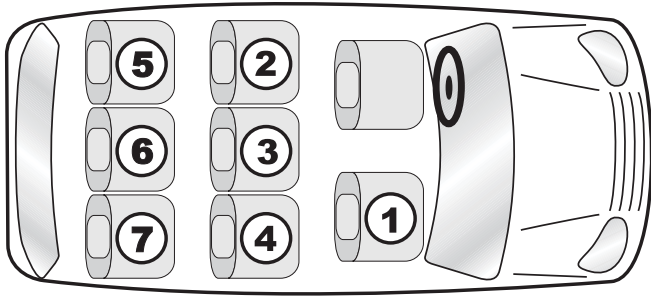

6 (6C)	11/11	② ④
6 (6C_F06)	06/12	② ④
7	2001	ISOFIX ② ④
7 (E65) (Facelift 2005)	2001 - 2008	② ④
7 (F01)	2008	② ④
7 (7L) (Facelift)	07/12	② ④
7 (G11/G12)	06/15	② ④
i3	2013	② ④
i3	07/13	② ④
M5 (F10)	11/11	② ④
Mini	2001	ISOFIX ② ④
Mini (R56)	2006	② ④
Mini (R57)	2009	② ④
Mini Club Man	2007	② ④
Mini Club Man (F54)	2015	① ② ④
X1	10/09	① ② ④
X1 (F48)	06/15	① ② ④
X1 (E84) (Facelift)	06/12	② ④
X3	2004 ISOFIX	② ④
X3 (F25)	11/10	② ④
X3 (F25) (Facelift)	03/14	② ④
X4 (F26)	07/14	② ④
X5	1999 ISOFIX	② ④
X5	2006	② ④

X5 (F15)	2013	② ④
X6	2008	1,35m ② ④
Z4 ;	2002	ISOFIX ①
Z4 ;	2013	ISOFIX ①
CADILLAC *		
ATS	2012	② ④
CTS	09/07	② ④
CHEVROLET *		
Aveo (Facelift 2008)	2006	② ④
Aveo	12/11	④
Captiva	06/06	② ④
Captiva (Facelift 2)	04/13	② ④
Cruze	2009	1,35m ② ④
Cruze	2011	② ④
Epica ¹⁾	2006	② ④
HHR	2008 - 2009	② ④
Lacetti ¹⁾	02/04	② ④
Malibu (KL1G)	07/12	③
Matiz ¹⁾	2004	② ④
Nubria ¹⁾	2004 - 2009	② ④
Orlando	10/10	② ④
Spark	2010	② ④
Trax	01/13	② ④
CHRYSLER *		
Crossfire	2003	ISOFIX ①
Crossfire	2006	①
300C	2004	② ④
Grand Voyager	2001	② ④