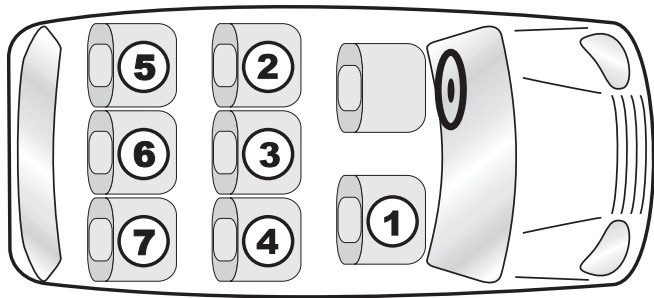

ALFA ROMEO *		
156 Cross Wagon Q4	2006	② ④
156 Cross Wagon Q4	2007	② ④
156 Sportwagon 	1997 - 2005	② ④
159 SW (Facelift 2008)	2005	1,35 ② ④
159 Sportwagon 4	2006	1,35m ② ④
Giulietta 940	2010	1,35m ② ④
GT Sportcoupe 	2004	1,35m ② ④
MiTo	2008	① 1,35 ② ④
AUDI *		
A1 Sportback (8X)	09/10	② ④
A1 Sportback (8X)	02/12	② ④
A2	2000	② ④
A3 5	1996 - 2003	② ④
A3 3	2003	① 1,35m ② ④
A3 Sportback	05/03	① ② ④
A3 Sportsback g-tron (8V)	03/13	① ② ④
A3 3+5	2004	1,35m ② ④
A3	2008	② ④
A3	05/14	① ② ④
A3 (Facelift 3) (8P)	2010	① ② ④

A3 e-tron	11/14	① ② ④
A4 Avant (B5) 	1996 - 2001	② ④
A4, S4, RS4 (B6) ;	2000	① ② ④
A4 (B6)	2002 - 2006	① ② ④
A4 (B7)	11/04 - 11/07	② ④
A4 (B7)	11/04 - 03/08	② ④
A4 (B7)	2006	① ② ④
A4 (B8)	2007	① ② ④
A4 (B8)	2008	① ② ④
A4 allroad	2009	① ② ④
A4	07/15	② ④
A5 2	2007	1,35m ② ④
A5	03/09	② ④
A5 Sportback 5	09/09	① ② ④
A5 (Facelift)	11/11	① ② ④
A5 (Facelift)	11/11	① ② ④
A5 Sportback 4+5	11/11	① ② ④
A6	1997 - 2004	② ④
A6, S6 ;	01/04	① ② ④
A6 (C5)	2001 - 2004	② ④
A6 (Facelift 2008) 	2004	① ② ④
A6 (Facelift 2008) 	2005	① ② ④
A6 (C7)	04/11	① ② ④