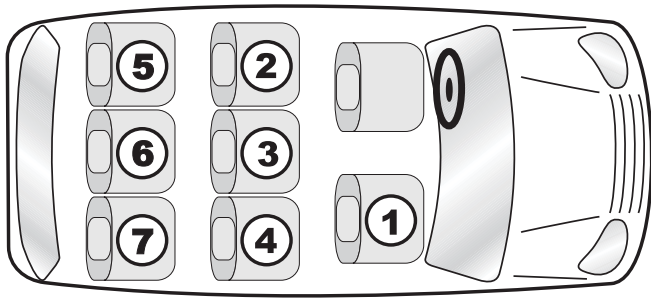

807 (Facelift 2008)	2002 - 2010	② ④ ⑤ ⑦
1007	01/05	② ④
2008	06/13	② ④
3008 Crossover	2009	② ④
4007	2007	④
4008 (B)	06/12	② ④
5008	09/09	② ③ ④
Expert	2007	② ④ ⑤ ⑦
Partner 5	1996	② ③ ④
Partner Tepee	2008	①
PONTIAC *		
Grand AM 4	1998 - 2004	② ④
PORSCHE *		
Cayenne (Facelift 2007)	2002 - 2010	① ② ④
Cayenne II	05/10	① ② ④
Macan	04/14	① 1,35m ② ④
Panamera	2009	② ④
Panamera Executive (970) (Facelift)	07/13	①
QOROS *		
3	09/13	② ④
RENAULT *		
Captur	04/13	② ④

Clio	1998 - 2005	1,35m ② ④
Clio III	2005	1,35m ② ④
Clio III (Facelift)	2009	1,35m ② ④
Clio Grandtour III	2009	1,35m ② ④
Espace	01/00	② ③ ④ ⑤ ⑦
Espace Grande Espace (Facelift 2006)	2002 - 2010	② ③ ④ ⑤ ⑦
Espace	12/10	② ③ ④ ⑤ ⑦
Espace V	07/14	② ③ ④
Fluence (Z)	08/10	② ④
Kadjar	06/15	② ④
Kangoo	09/99	③
Kangoo II	2008	① ② ④
Koleos (Facelift 2010)	2008	② ④
Koleos (Facelift)	10/11	② ④
Laguna 5	2007	② ④
Laguna 3 (Facelift) ;	11/10	② ④
Laguna GrandTour	2001	② ④
Laguna GrandTour III	11/10	② ④
Laguna SportsTourer	2001 - 2007	② ④
Megane	2003	② ④
Megane ; 3+5	09/99	① ② ④
Megane II ; ; 	2002 - 2008	① ② ④
Megane III 3+5	2008	② ④
Megane III Grandtour	06/09	② ④