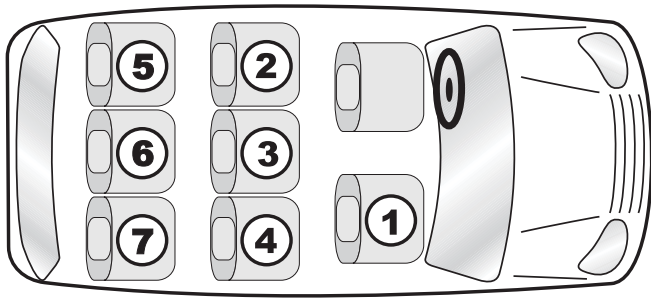

MASERATI *		
Ghibli	2013	② ④
Quattroporte	2007	② ④
Quattroporte	2008	1,35m ② ④
MAZDA *		
2 (Facelift)	10/10	② ④
2	01/15	② ④
3	10/03	② ④
3	10/03	1,35m ② ④
3 (Facelift 2006)	2003	② ④
3 (Facelift)	09/11	② ④
3	07/13	② ④
3 (BL)	04/09	② ④
3 (BM)	10/13	② ④
5 (Facelift 2008)	2005	② ④
5 7	02/05	② ④
5 CW	09/10	② ④
5 CW	03/13	② ④
6/Atenza	05/02	② ④
6 (Facelift 2005)	2002 - 2008	1,35m ② ④
6/Atenza	05/02	1,35m ② ④
6	2008	1,35m ② ④
6 (Facelift)	2010	② ④
6	10/12	② ④

6	02/13	② ④
CX3	04/15	② ④
CX5	04/12	② ④
CX7	2007	② ④
CX7 (Facelift)	2009	② ④
MPV 6+7	1989 - 2005	② ④
MX5 2 (Typ NB)	1998 - 2005	①
MX5 2	2005 - 2011	①
MX5	06/15	①
Premacy	1999 - 2005	② ④
MERCEDES-BENZ *		
A	05/05	② ④
A (W176)	09/12	② ④
B (Facelift 2008)	06/05	② ④
B (W246)	11/11	② ④
B (Facelift)	11/14	② ④
C (W203) (Facelift 2004)	2001 - 2007	② ④
C (W203) (Facelift 2004)	2000 - 2007	② ④
C (W204)	2007	② ④
C (S204)	2007	② ④
C (204)	03/11	② ④
C (204)	03/11	② ④
C (C204)	06/11	② ④
C (W205)	03/14	1,35m ② ④
C (W205)	11/15	② ④
C Model T	09/14	② ④