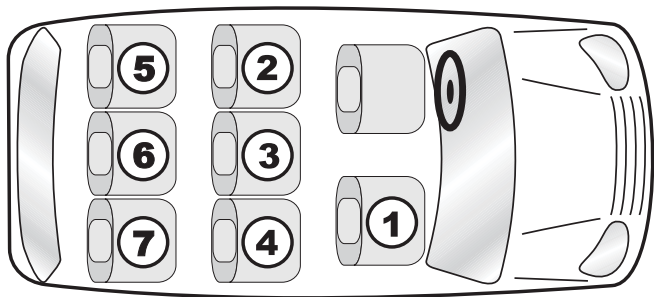

6 (6C)	11/11	② ④
6 (6C_F06)	06/12	② ④
7	2001	ISOFIX ② ④
7 (E65) (Facelift 2005)	2001 - 2008	② ④
7 (F01)	2008	② ④
7 (7L) (Facelift)	07/12	② ④
7 (G11/G12)	06/15	② ④
i3	2013	② ④
i3	07/13	② ④
M5 (F10)	11/11	② ④
Mini	2001	ISOFIX ② ④
Mini (R56)	2006	② ④
Mini (R57)	2009	② ④
Mini Club Man	2007	② ④
Mini Club Man (F54)	2015	① ② ④
X1	10/09	① ② ④
X1 (F48)	06/15	① ② ④
X1 (E84) (Facelift)	06/12	② ④
X3	2004 ISOFIX	② ④
X3 (F25)	11/10	② ④
X3 (F25) (Facelift)	03/14	② ④
X4 (F26)	07/14	② ④
X5	1999 ISOFIX	② ④
X5	2006	② ④

X5 (F15)	2013	② ④
X6	2008	1,35m ② ④
Z4 ;	2002	ISOFIX ①
Z4 ;	2013	ISOFIX ①
CADILLAC *		
ATS	2012	② ④
CTS	09/07	② ④
CHEVROLET *		
Aveo (Facelift 2008)	2006	② ④
Aveo	12/11	④
Captiva	06/06	② ④
Captiva (Facelift 2)	04/13	② ④
Cruze	2009	1,35m ② ④
Cruze	2011	② ④
Epica ¹⁾	2006	② ④
HHR	2008 - 2009	② ④
Lacetti ¹⁾	02/04	② ④
Malibu (KL1G) 	07/12	③
Matiz ¹⁾	2004	② ④
Nubria ¹⁾	2004 - 2009	② ④
Orlando	10/10	② ④
Spark	2010	② ④
Trax	01/13	② ④
CHRYSLER *		
Crossfire	2003	ISOFIX ①
Crossfire	2006	①
300C 	2004	② ④
Grand Voyager	2001	② ④