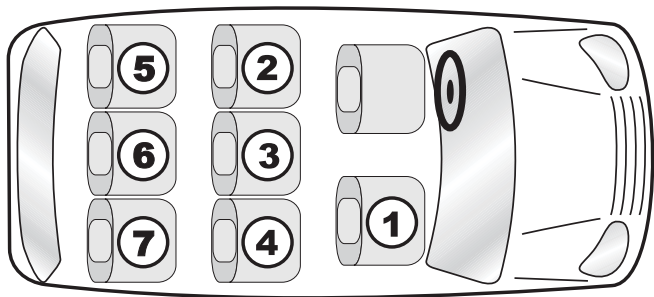

DAIHATSU *		
Cuore	09/07	② ④
Materia	03/06	② ④
Sirion	02/05	② ④
Terios	05/05	② ④
Trevis	09/05	1,35m ② ④
FIAT *		
500	2007	1,35m ② ④
500 L (Typ 199)	10/12	②
500L Trekking	06/13	1,35m ②
500X	11/14	② ④
500X	01/15	② ④
Bravo (Typ 198)	2007	② ④
Croma 5	2005	② ④
Doblo (Facelift 2005)	2001	② ④
Doblo II	2010	② ④
Fiorino Qubo	2008	② ④
Freemont (SXT/SE/RT)	2011	② ④
Grande Punto	2009	② ④
Grande Punto 3+5	2005 - 2009	② ④
Idea	2003 - 2007	② ④
Linea	2007	1,35m ② ④
Multipla	2004 - 2007	② ④

Panda	2003	② ④
Panda	03/12	② ④
Panda Cross	10/14	② ④
Punto 188 3+5	1999 - 2007	② ④
Punto EVO	10/09	② ④
Punto 199 3	02/12	② ④
Sedici (Facelift 2009)	2006	② ④
Stilo 5	2001 - 2007	② ④
Stilo Multi Wagon	2001 - 2006	② ④
Scudo 2	2007	② ④
Ulysse	2003	② ④ ⑤ ⑦
FORD *		
B-MAX	09/12	② ④
C-MAX	2003	② ④
C-MAX	2011	② ④
EcoSport	12/13	② ④
EcoSport	06/14	② ④
Grand C-MAX	2011	② ④
Focus	11/04	1,35m ② ④
Focus II ;	2004	1,35m ② ④
Focus (Facelift 2008)	2005 - 2008	② ④
Focus	2008	② ④
Focus	2008	② ④
Focus	2005 - 2008	1,35m ② ④
Focus	03/11	② ④
Focus	05/11	② ④