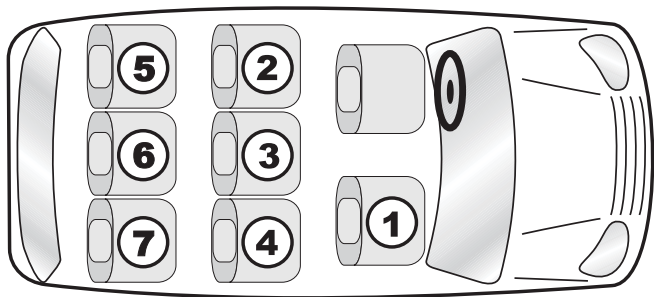

ALFA ROMEO *		
156 Cross Wagon Q4	2006	② ④
156 Cross Wagon Q4	2007	② ④
156 Sportwagon 	1997 - 2005	② ④
159 SW (Facelift 2008)	2005	1,35 ② ④
159 Sportwagon 4	2006	1,35m ② ④
Giulietta 940	2010	1,35m ② ④
GT Sportcoupe 	2004	1,35m ② ④
MiTo	2008	① 1,35 ② ④
AUDI *		
A1 Sportback (8X)	09/10	② ④
A1 Sportback (8X)	02/12	② ④
A2	2000	② ④
A3 5	1996 - 2003	② ④
A3 3	2003	① 1,35m ② ④
A3 Sportback	05/03	① ② ④
A3 Sportsback g-tron (8V)	03/13	① ② ④
A3 3+5	2004	1,35m ② ④
A3	2008	② ④
A3	05/14	① ② ④
A3 (Facelift 3) (8P)	2010	① ② ④

A3 e-tron	11/14	① ② ④
A4 Avant (B5) 	1996 - 2001	② ④
A4, S4, RS4 (B6) ;	2000	① ② ④
A4 (B6)	2002 - 2006	① ② ④
A4 (B7)	11/04 - 11/07	② ④
A4 (B7)	11/04 - 03/08	② ④
A4 (B7)	2006	① ② ④
A4 (B8)	2007	① ② ④
A4 (B8)	2008	① ② ④
A4 allroad	2009	① ② ④
A4	07/15	② ④
A5 2	2007	1,35m ② ④
A5	03/09	② ④
A5 Sportback 5	09/09	① ② ④
A5 (Facelift)	11/11	① ② ④
A5 (Facelift)	11/11	① ② ④
A5 Sportback 4+5	11/11	① ② ④
A6	1997 - 2004	② ④
A6, S6 ;	01/04	① ② ④
A6 (C5)	2001 - 2004	② ④
A6 (Facelift 2008) 	2004	① ② ④
A6 (Facelift 2008) 	2005	① ② ④
A6 (C7)	04/11	① ② ④