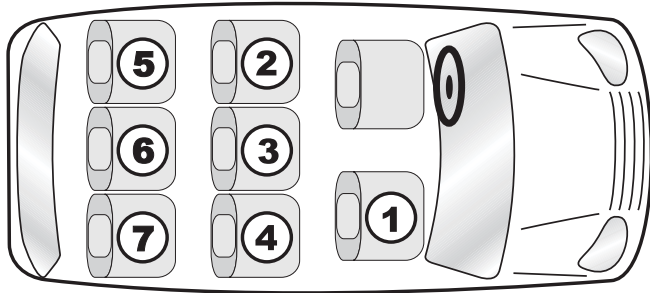

VOLVO *		
C30 ¹⁾ 3	2006	1,35m (2) (4)
S60 (F)	03/10	(2) (4)
S80 (A)	05/07 - 2009	(2) (4)
V40 (M)	09/12	(2) (4)
V40 Cross Country (M)	01/13	(2) (4)
V60 (F)	2010 - 2013	1,35m (2) (4)
V60 (F) (Facelift)	06/13	(2) (4)
V70 ¹⁾	2000 - 2007	(2) (4)
V70 (B)	06/07 - 2011	(2) (4)
V70 (B) (Facelift)	08/11 - 2013	(2) (4)
XC60 (D)	01/08 - 2013	(2) (4)
XC70 (P24)	06/07 - 2011	(2) (4)
XC70 (B) (Facelift)	08/11 - 2013	(2) (4)
XC90 ¹⁾ 5+7	2002	(2) (4)

XC90 (C)	05/06 - 2010	(2) (4)
XC90 (C) (Facelift)	12/11	(2) (4)
VW *		
Amarok (2H)	09/10	(2) (4)
Amarok	2010	(2) (4)
Beetle (16)	11/11	(2) (4)
Beetle (16)	11/12	(2) (4)
Caddy (Facelift 2010)	2003	(2) (4)
Golf 5 (1K)	2004 - 2008	(2) (4)
Golf 5 GTI (1K)	2004 - 2008	(2) (4)
Golf 5 Variant (1KM)	06/07 - 2009	(2) (4)
Golf 6 (1K)	10/08	(2) (4)
Golf 6 R (1K)	11/09	(2) (4)
Golf 6 (1K)	06/11	(2) (4)
Golf 6 Plus (1KP)	2009	(2) (4)
Golf 6 Variant (1KM)	05/09	(2) (4)
Golf 7	11/12	(2) (4)
Golf 7 GTI	03/13	(2) (4)
Jetta	2011	(2) (4)
Passat B6 (3C)	03/05 - 2010	(2) (4)
Passat B7 (32)	10/10	(2) (4)
Passat B7 Alltrack (3C)	02/12	(2) (4)
Passat B7 Variant (32)	11/10	(2) (4)
Passat CC (3CC)	2008	1,35m (2) (4)
Polo 4 (9N)	11/01 - 2005	(2) (4)